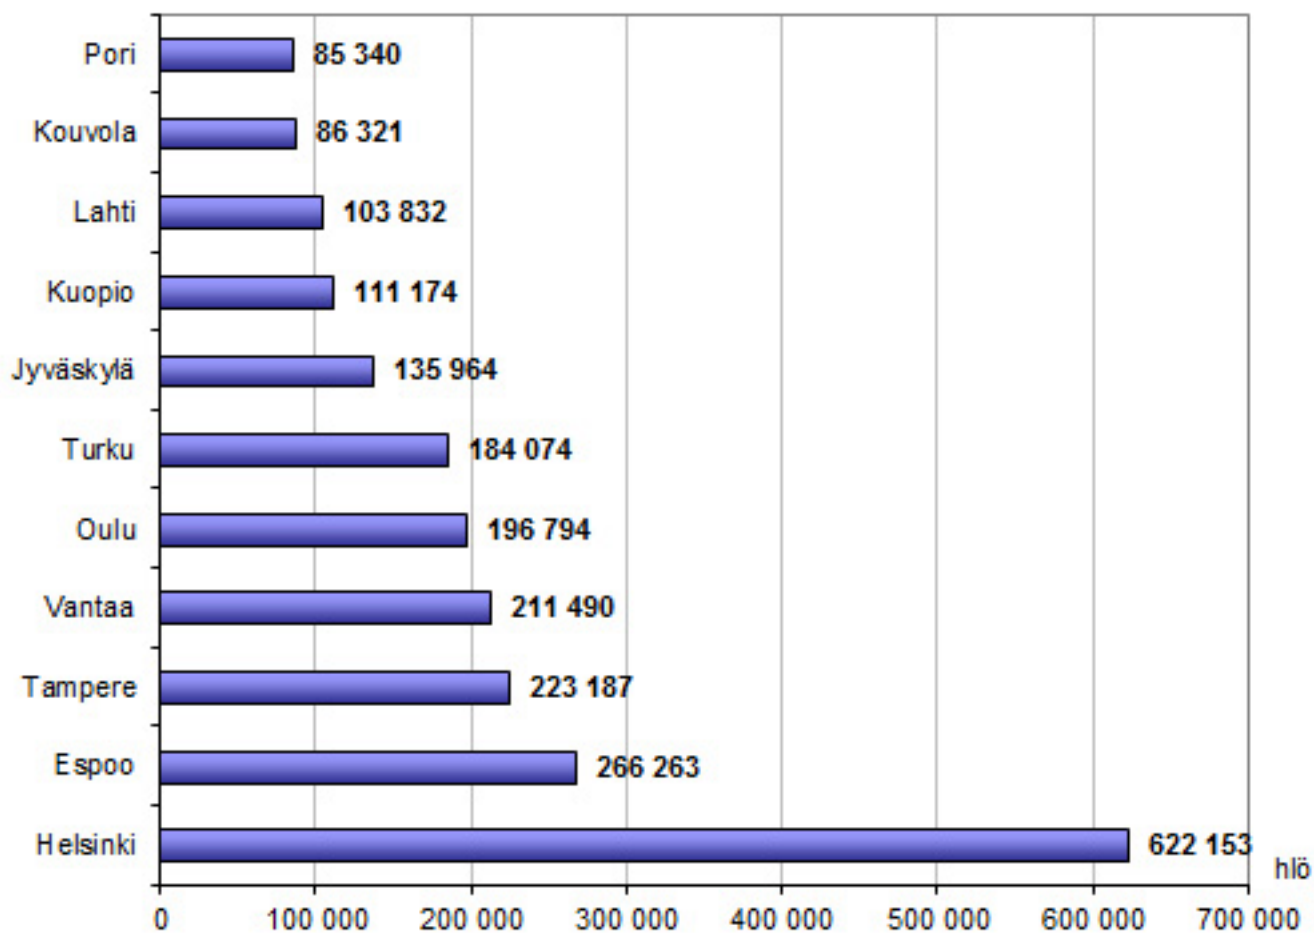

Väestön määrä suurimmissa kaupungeissa 2014

Lähde: Tilastokeskus

Verkkotietokeskus 16.06.15